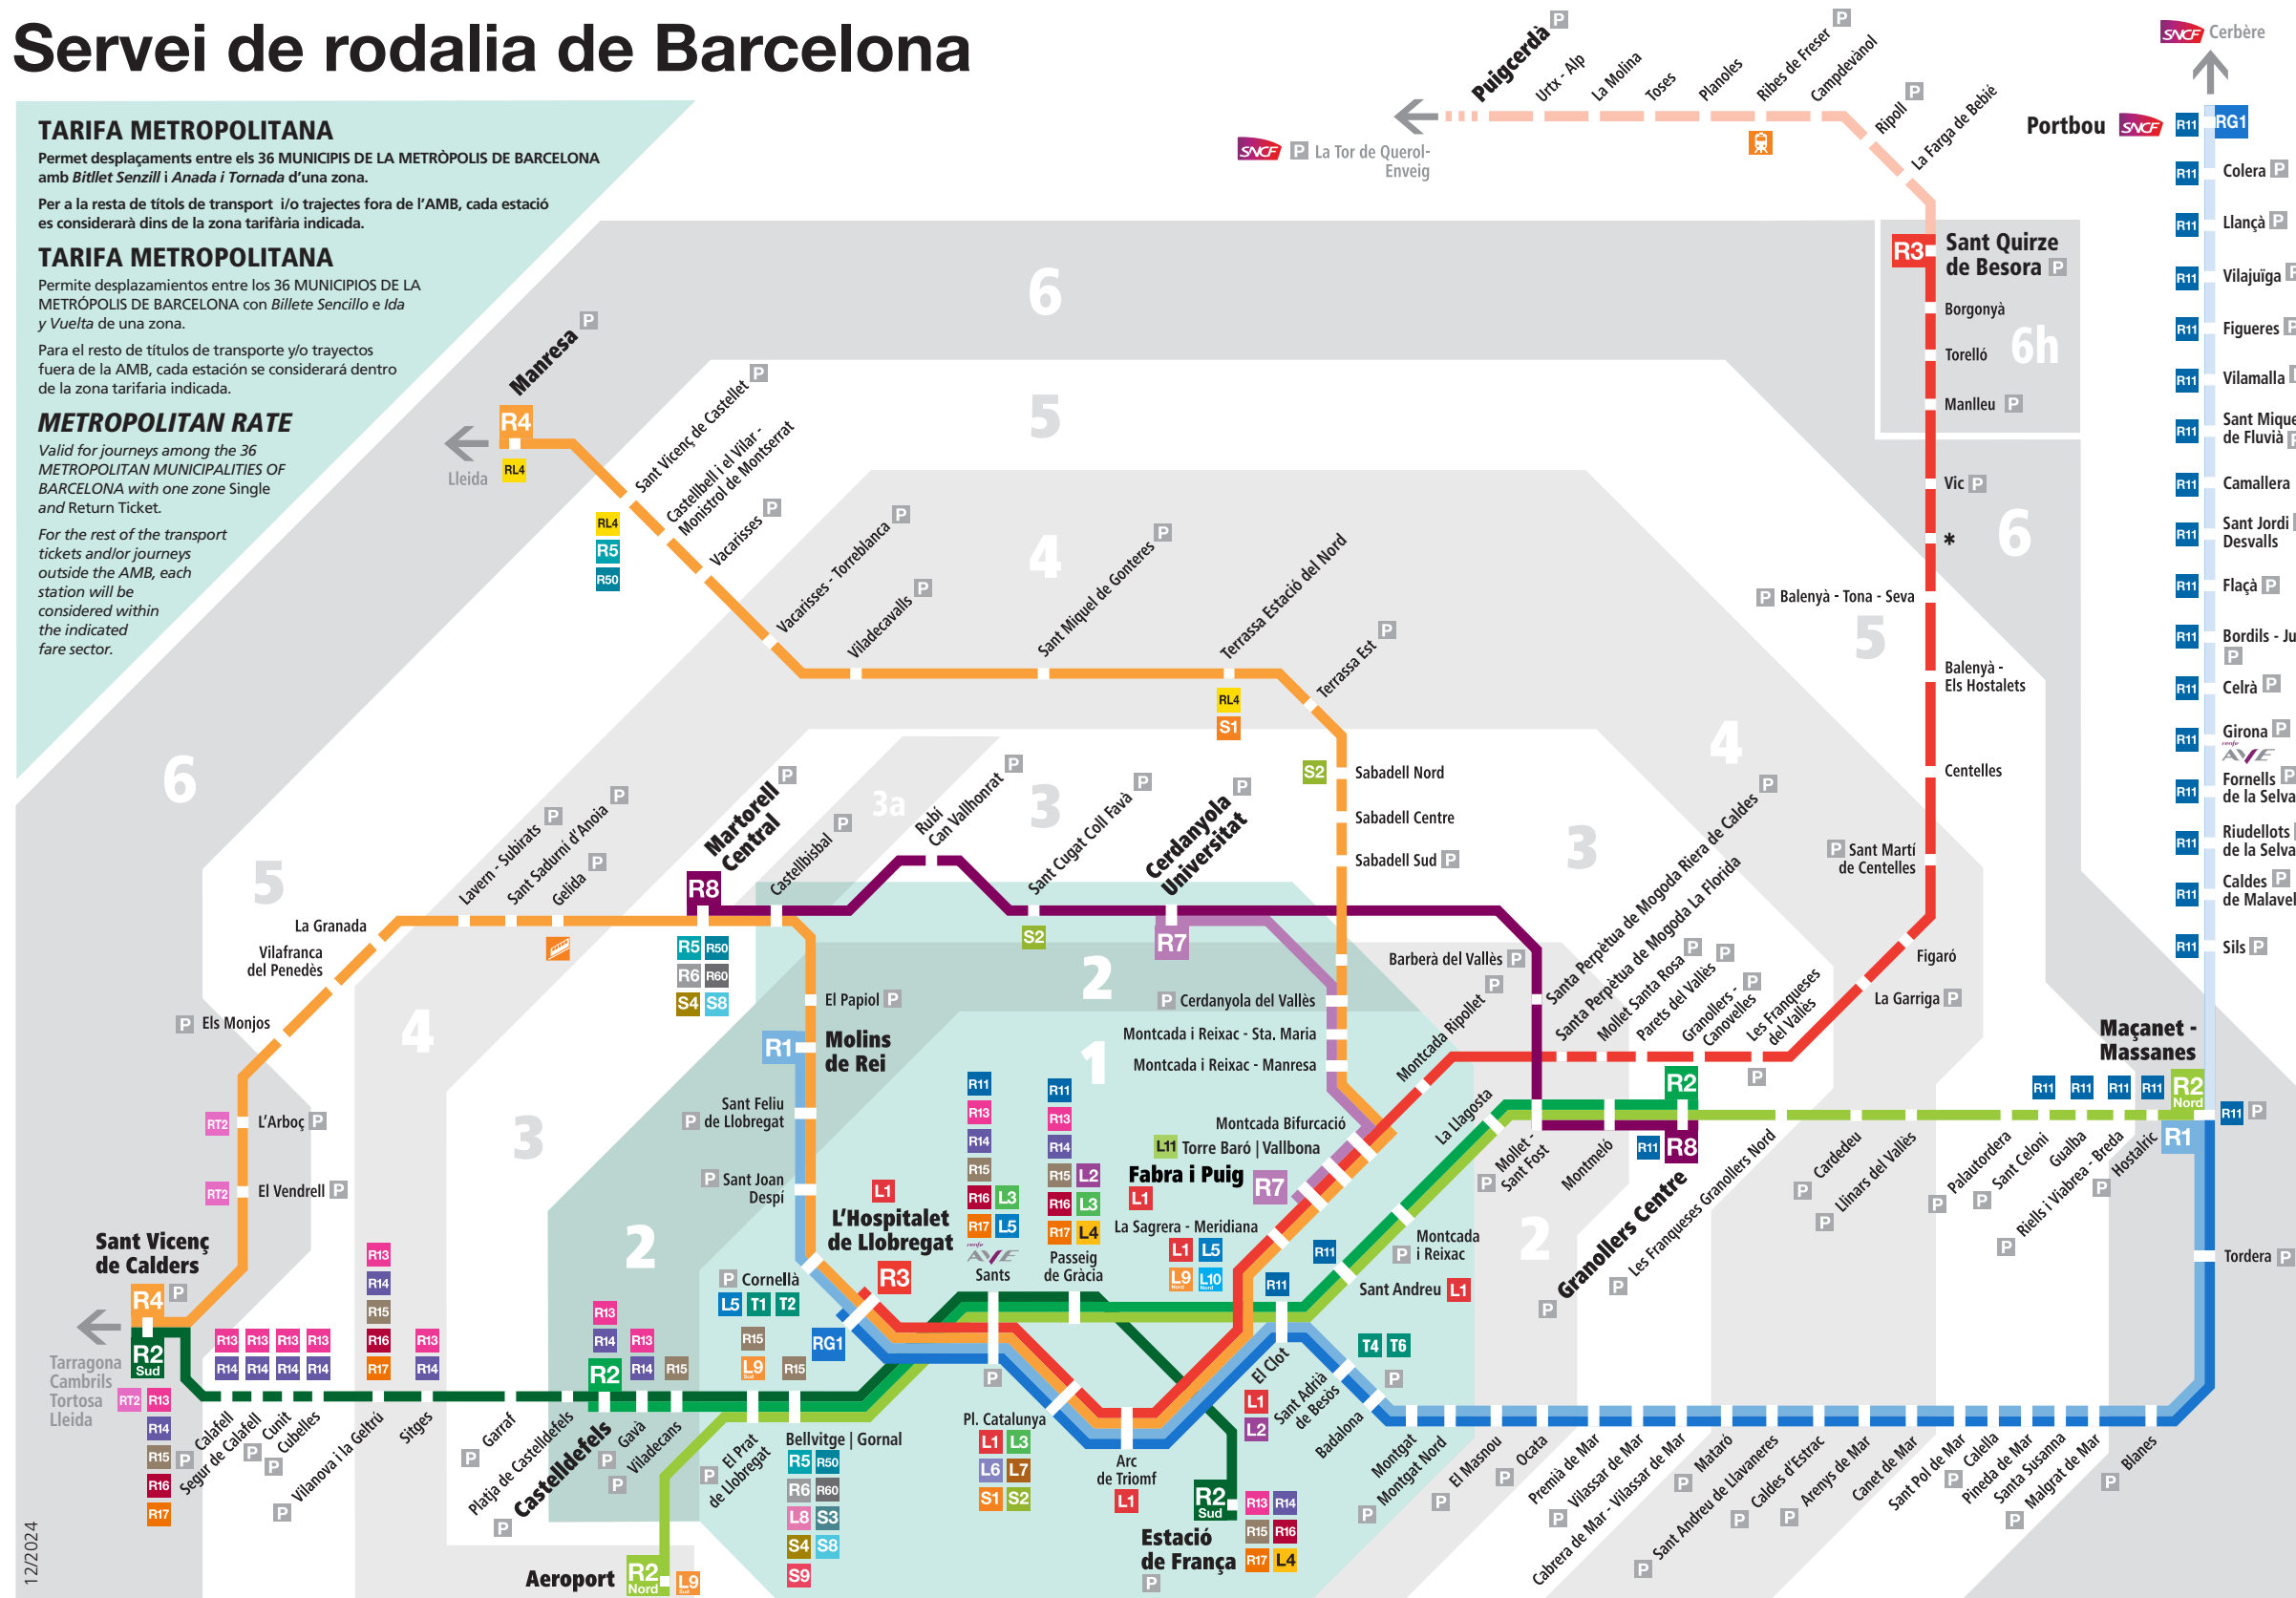

Servei de rodalia de Barcelona

TARIFA METROPOLITANA

Permet desplaçaments entre els 36 MUNICIPIOS DE LA METRÒPOLIS DE BARCELONA amb *Billet Senzill* i *Anada i Tornada* d'una zona.

Per a la resta de títols de transport i/o trajectes fora de l'AMB, cada estació es considerarà dins de la zona tarifària indicada.

TARIFA METROPOLITANA

Permite desplazamientos entre los 36 MUNICIPIOS DE LA METRÒPOLIS DE BARCELONA con *Billete Sencillo e Ida y Vuelta* de una zona.

Para el resto de títulos de transporte y/o trayectos fuera de la AMB, cada estación se considerará dentro de la zona tarifaria indicada.

METROPOLITAN RATE

Valid for journeys among the 36 METROPOLITAN MUNICIPALITIES OF BARCELONA with one zone Single and Return Ticket.

For the rest of the transport tickets and/or journeys outside the AMB, each station will be considered within the indicated fare sector.

1. **Serveis regionals**
2. **R11** Barcelona Sants Portbou Per por by Granollers Centre i Girona
   - **R13** Barcelona Estació de França Lleida Per por by Valls
   - **R14** Barcelona Estació de França Lleida Per por by Tarragona i Reus
   - **R15** Barcelona Estació de França Reus Ribarroja d'Ebre
   - **R16** Barcelona Estació de França Tarragona Tortosa / Ulldesona
   - **R17** Barcelona Estació de França Salou - Port Aventura Per por by Tarragona

1. **FGC Ferrocarrils de la Generalitat de Catalunya**
2. **L6** Barcelona-Pl. Catalunya Sarrà
   - **L7** Barcelona-Pl. Catalunya Av. Tibidabo
   - **L8** Barcelona-Pl. Espanya Moli Nou
   - **S1** Barcelona-Pl. Catalunya Terrassa
   - **S2** Barcelona-Pl. Catalunya Sabadell
   - **S3** Barcelona-Pl. Espanya Can Ros
   - **S4** Barcelona-Pl. Espanya Olesa de Montserrat
   - **S8** Barcelona-Pl. Espanya Martorell Enllaç
   - **S9** Barcelona-Pl. Espanya Quatre Camins
   - **R5** Barcelona-Pl. Espanya Manresa
   - **R6** Barcelona-Pl. Espanya Igualada
   - **S4** Funicular de Gelida
   - **S4** Cremallera Ribes-Núria

1. **Metro**
2. **L1** Hospital de Belvitge Fondo
   - **L2** Paral·lel Badalona Pompeu Fabra
   - **L3** Zona Universitària Trinitat Nova
   - **L4** La Pau Trinitat Nova
   - **L5** Cornellà Centre Vall d'Hebron
   - **L9 Nord** La Sagrera Can Zam
   - **L9 Sud** Aeroport T1 Zona Universitària
   - **L10 Nord** La Sagrera Gorg
   - **L11** Trinitat Nova Can Cuias

1. **Tram**
2. **T1** Francesc Macià Bon Viatge
   - **T2** Francesc Macià Llevant-Les Planes
   - **T4** Estació de Sant Adrià Ciutadella / Vila Olímpica
   - **T6** Estació de Sant Adrià Gorg
3. **SNCF**
4. **P** Aparcament Parking
5. Estació sense servei de viatgers
   Estación sin servicio de viajeros
   No passenger service station